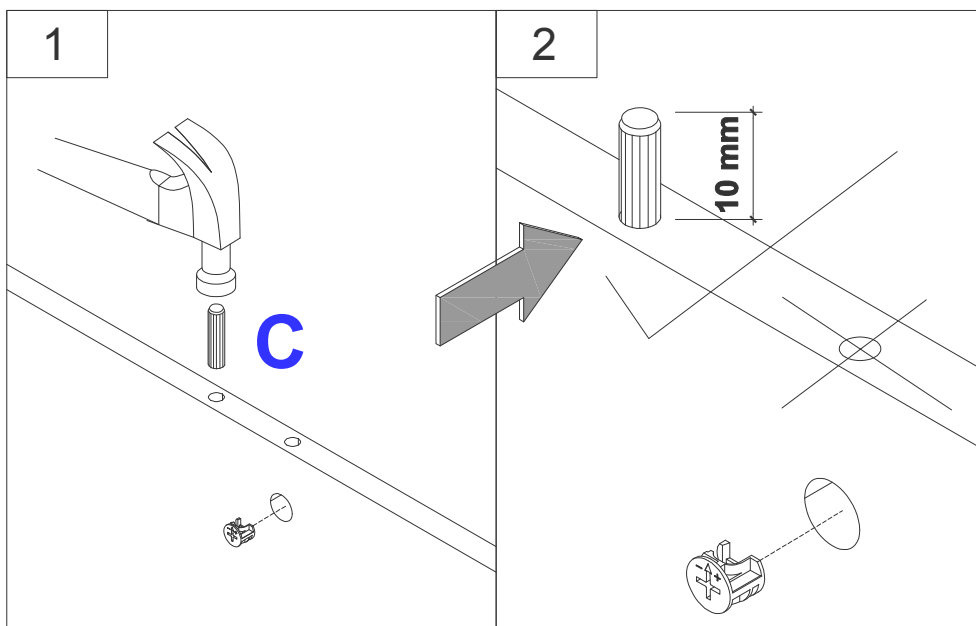

VANITY DESK

<p>16</p>  <p>2 PCS</p>	<p>17</p>  <p>4 PCS</p>	<p>18</p>  <p>2 PCS</p>
<p>19</p>  <p>2 PCS</p>	<p>20</p>  <p>2 PCS</p>	<p>21</p>  <p>2 PCS</p>
<p>22</p>  <p>4 PCS</p>	<p>23</p>  <p>4 PCS</p>	<p>24</p>  <p>4 PCS</p>
<p>25</p>  <p>4 PCS</p>	<p>26</p>  <p>14" 4 SET</p>	<p>27</p>  <p>12" 2 SET</p>
<p>28</p>  <p>2M</p>	<p>29</p>  <p>140MM 140MM 2M</p> <p>1 SET</p>	

A M5X42 60 PCS	B Ø15X12 60 PCS	C Ø8X40 10 PCS	D M5X40 32 PCS	E M3.5X14 80 PCS	F M4X18 12 PCS	G 6 PCS	H 2" 2 PCS
I 47X38X2.0 4 PCS	J 2 PCS	K 4 PCS	L M3.5X25 2 PCS	M 2 PCS	 1 PCS		

Cam Lock Fastening System

This Cam Lock Fastening System will be used throughout the assembly process

1

A M5X42	E M3.5X14
	
4 PCS	2 PCS

2

E M3.5X14

4 PCS

3

A M5X42	E M3.5X14
	
12 PCS	10 PCS