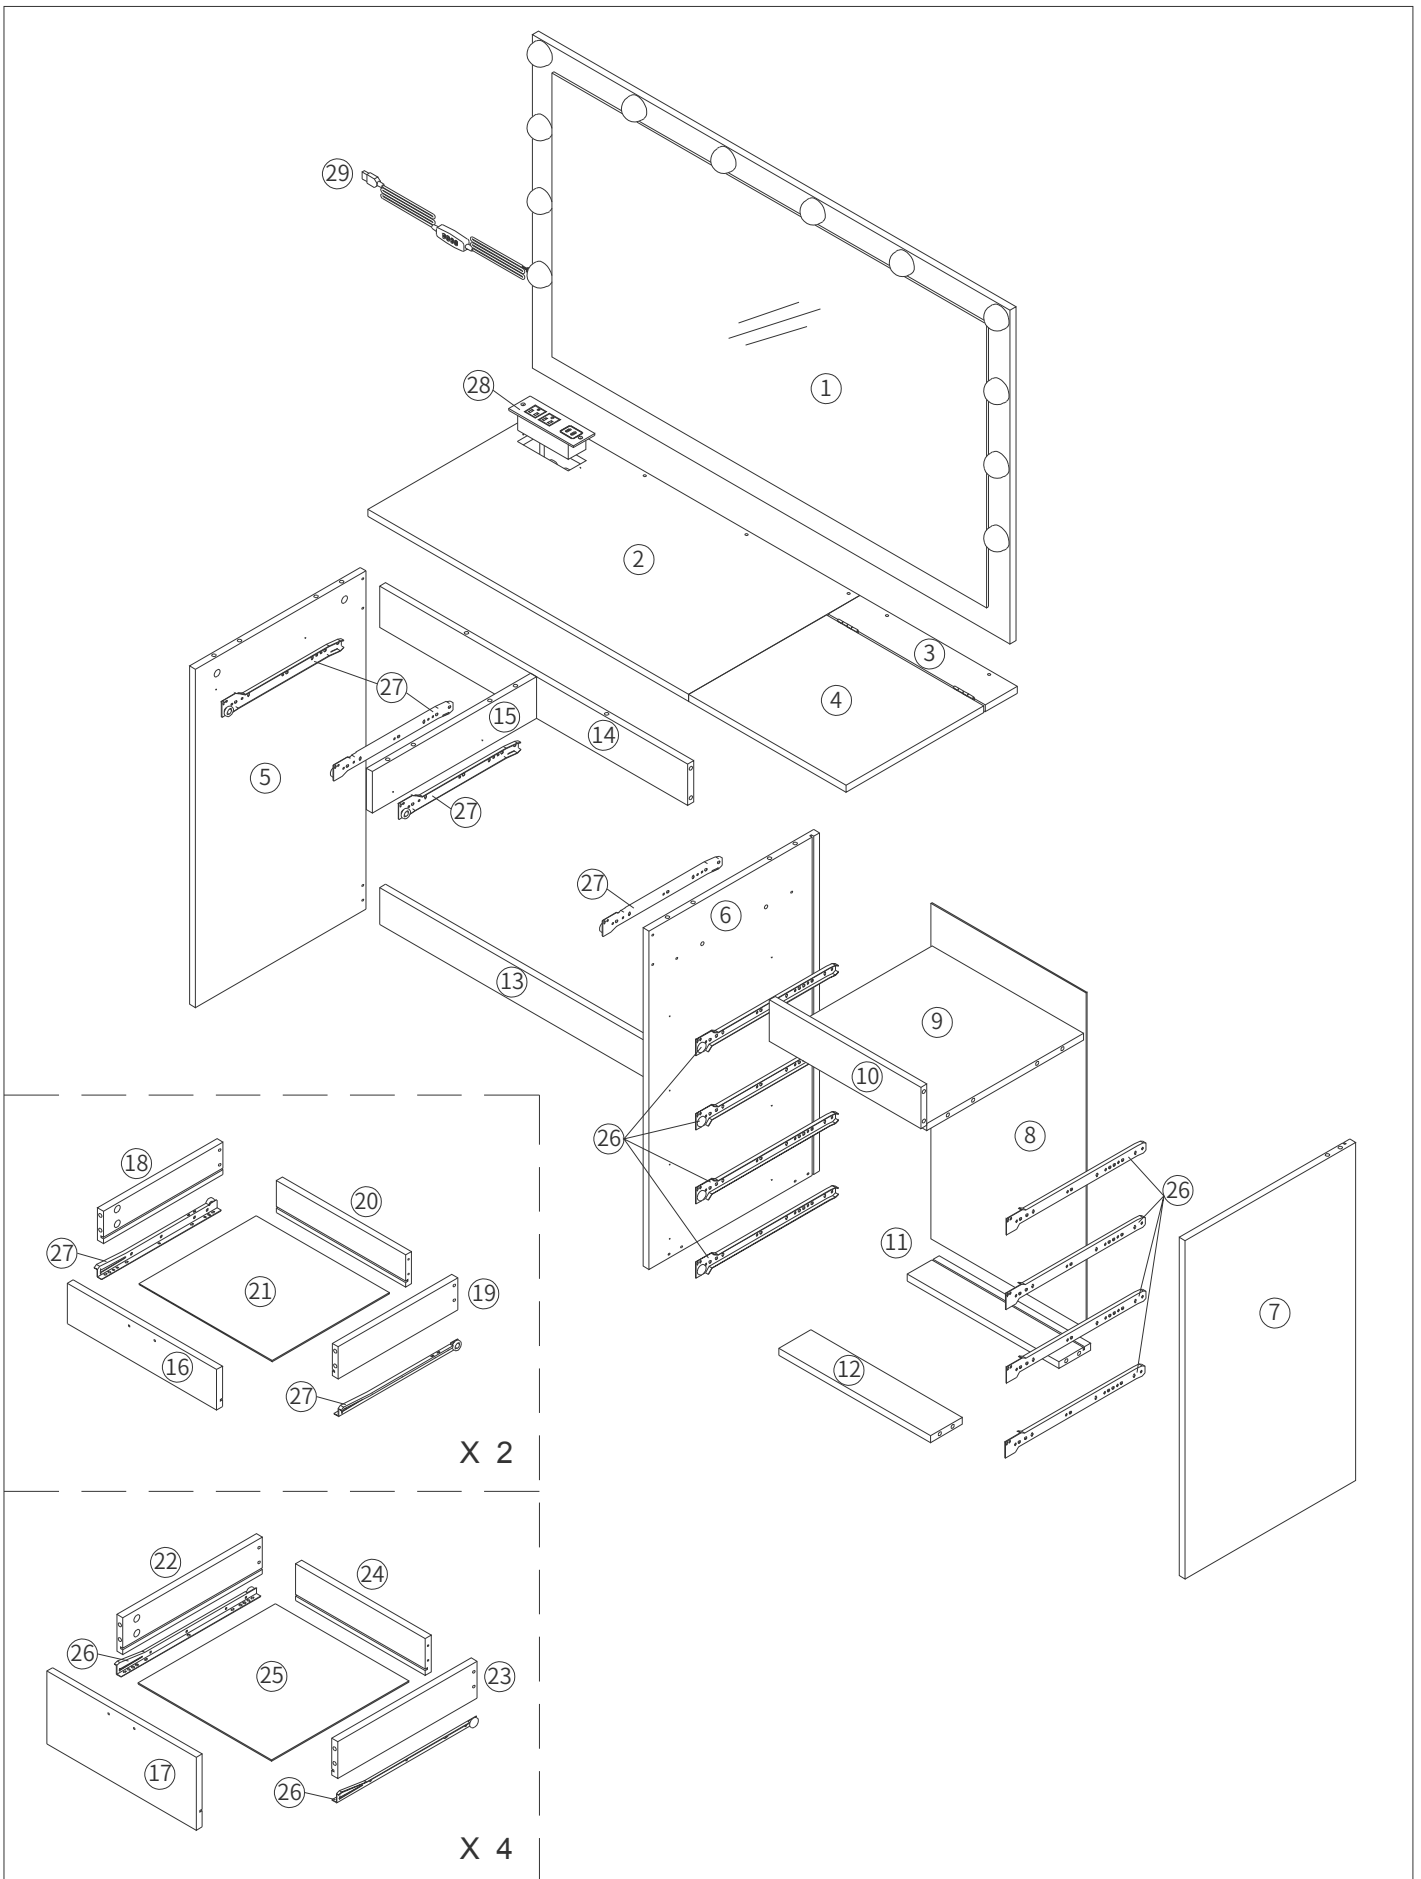

VANITY DESK

<p>16</p>  <p>2 PCS</p>	<p>17</p>  <p>4 PCS</p>	<p>18</p>  <p>2 PCS</p>
<p>19</p>  <p>2 PCS</p>	<p>20</p>  <p>2 PCS</p>	<p>21</p>  <p>2 PCS</p>
<p>22</p>  <p>4 PCS</p>	<p>23</p>  <p>4 PCS</p>	<p>24</p>  <p>4 PCS</p>
<p>25</p>  <p>4 PCS</p>	<p>26</p>  <p>14" 4 SET</p>	<p>27</p>  <p>12" 2 SET</p>
<p>28</p>  <p>2M</p>	<p>29</p>  <p>140MM 140MM 2M</p> <p>1 SET</p>	

A M5X42 60 PCS	B Ø15X12 60 PCS	C Ø8X40 10 PCS	D M5X40 32 PCS	E M3.5X14 80 PCS	F M4X18 12 PCS	G 6 PCS	H 2" 2 PCS
I 47X38X2.0 4 PCS	J 2 PCS	K 4 PCS	L M3.5X25 2 PCS	M 2 PCS	 1 PCS		

Cam Lock Fastening System

This Cam Lock Fastening System will be used throughout the assembly process

1

A M5X42	E M3.5X14
	
4 PCS	2 PCS

2

E M3.5X14

4 PCS

3

A M5X42	E M3.5X14
	
12 PCS	10 PCS