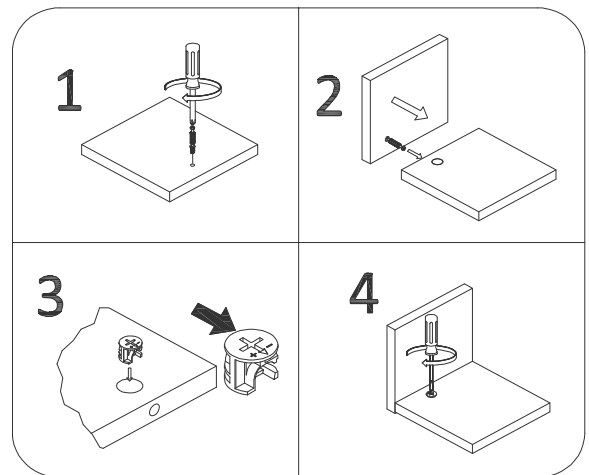

VANITY DESK

<p>16</p>  <p>2 PCS</p>	<p>17</p>  <p>4 PCS</p>	<p>18</p>  <p>2 PCS</p>
<p>19</p>  <p>2 PCS</p>	<p>20</p>  <p>2 PCS</p>	<p>21</p>  <p>2 PCS</p>
<p>22</p>  <p>4 PCS</p>	<p>23</p>  <p>4 PCS</p>	<p>24</p>  <p>4 PCS</p>
<p>25</p>  <p>4 PCS</p>	<p>26</p>  <p>14" 4 SET</p>	<p>27</p>  <p>12" 2 SET</p>
<p>28</p>  <p>2M</p>	<p>29</p>  <p>140MM 140MM 2M</p> <p>1 SET</p>	

A M5X42 60 PCS	B Ø15X12 60 PCS	C Ø8X40 10 PCS	D M5X40 32 PCS	E M3.5X14 80 PCS	F M4X18 12 PCS	G 6 PCS	H 2" 2 PCS
I 47X38X2.0 4 PCS	J 2 PCS	K 4 PCS	L M3.5X25 2 PCS	M 2 PCS	 1 PCS		

Cam Lock Fastening System

This Cam Lock Fastening System will be used throughout the assembly process

1

A M5X42	E M3.5X14
	
4 PCS	2 PCS

2

E M3.5X14

4 PCS

3

A M5X42	E M3.5X14
	
12 PCS	10 PCS